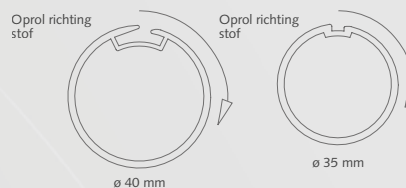

PROFIEL

- Afmeting: Ø 35 mm en 40 mm
- Gewicht: 556 grams/meter en 685 grams/meter
- Aluminium extrusie

SPECIFICATIES

Type	Snelheid	Gewichtsbelasting	Geluidsniveau	Bedieningsmogelijkheden
12/28/S	28rpm	3,5 kg	< 44 dB(A)	Schakelaar / Domotica
RF230/32/E	32rpm	3,5 kg	< 44 dB(A)	Forest Multi Interne Ontvanger
RFUSB5/28/E	28rpm	3,5 kg	< 44 dB(A)	Forest Multi Interne Ontvanger