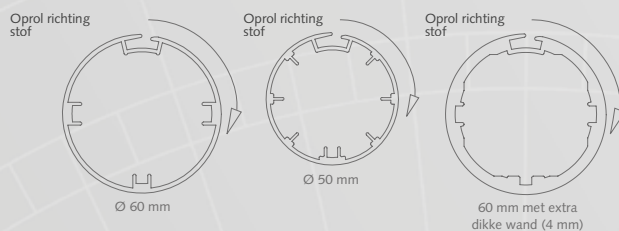

## PRODUCT INFORMATIE

- Buis beschikbaar in 50 mm en 60 mm.
- Kettingbediend en gemotoriseerd systeem.
- Kettingbediening 1:2.
- Eenvoudige montage met verstelbare steunen.
- Forest buismotoren en bedieningen zijn toepasbaar.
- Maximaal totaal gewicht is 26 kg bij een 13Nm Forest buismotor.
- Forest buismotor is ultra stil: < 44 dB(A).
- Forest buismotor verkrijgbaar in: 3Nm, 6Nm en 13Nm.
- Bediening via app (via Wireless Connector icm slimme stekker) of domotica is mogelijk.
- Forest buismotor ook beschikbaar met ingebouwde ontvanger en elektronische afstelling eindposities.
- Koppeling van meerdere rolgordijnen op 1 buismotor is mogelijk.
- Elegante afdekkap en zijgeleiding zijn optioneel.
- Drie montagemogelijkheden: nis, plafond, wand
- 50 mm geschikt voor breedtes tot 250 cm.
- 60 mm geschikt voor breedtes tot 300 cm.
- 60 mm geschikt voor breedtes tot 400 cm.
- 50 mm geschikt voor hoogte stof (0,3 mm) tot 550 cm.
- 60 mm geschikt voor hoogte stof (0,3 mm) tot 400 cm.

## PROFIEL

- Afmeting: Ø 50 mm en 60 mm
- Gewicht: 850 gram/meter en 1.200 gram/meter
- Aluminium extrusie