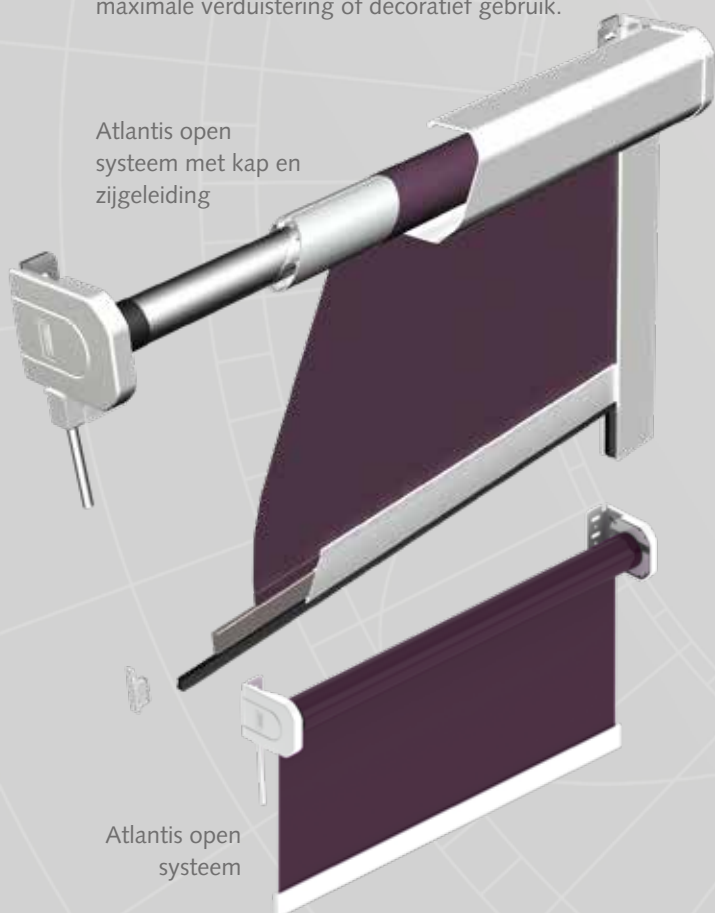

FOREST ATLANTIS®

PRODUCT INFORMATIE

- Buis beschikbaar in 50 mm en 60 mm.
- Kettingbediend en gemotoriseerd systeem.
- Kettingbediening 1:2.
- Eenvoudige montage met verstelbare steunen.
- Forest buismotoren en bedieningen zijn toepasbaar.
- Maximaal totaal gewicht is 26 kg bij een 13Nm Forest buismotor.
- Forest buismotor is ultra stil: < 44 dB(A).
- Forest buismotor verkrijgbaar in: 3Nm, 6Nm en 13Nm.
- Bediening via app (via Wireless Connector icm slimme stekker) of domotica is mogelijk.
- Forest buismotor ook beschikbaar met ingebouwde ontvanger en elektronische afstelling eindposities.
- Koppeling van meerdere rolgordijnen op 1 buismotor is mogelijk.
- Elegante afdekkap en zijgeleiding zijn optioneel.
- Drie montagemogelijkheden: nis, plafond, wand
- 50 mm geschikt voor breedtes tot 250 cm.
- 60 mm geschikt voor breedtes tot 300 cm.
- 60 mm geschikt voor breedtes tot 400 cm.
- 50 mm geschikt voor hoogte stof (0,3 mm) tot 550 cm.
- 60 mm geschikt voor hoogte stof (0,3 mm) tot 400 cm.

TE GEBRUIKEN IN

Hotels - kantoren - woningen - boten of overal waar een rolgordijnsysteem voor zwaar gebruik nodig is voor maximale verduistering of decoratief gebruik.