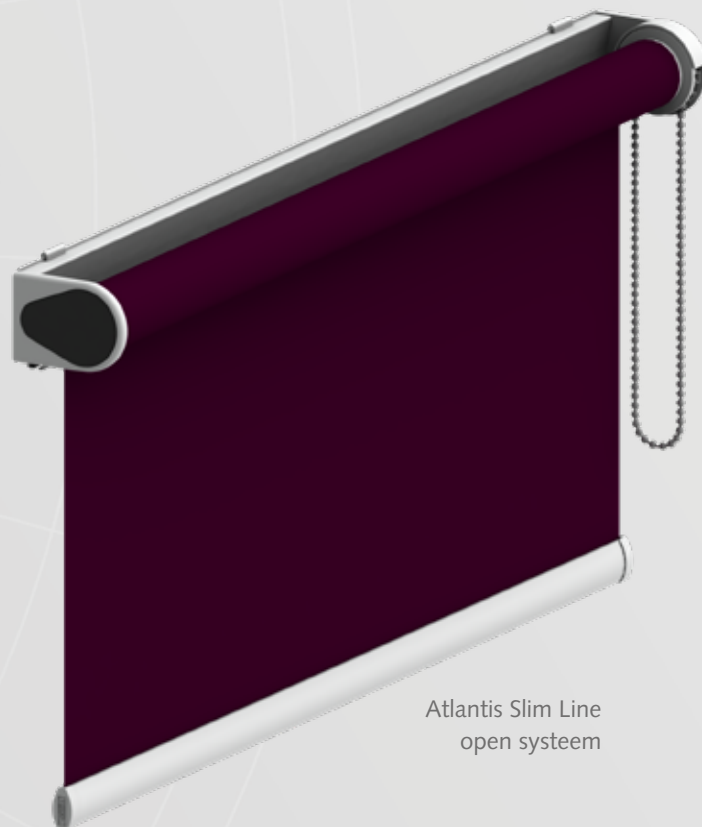

Atlantis Slim Line open systeem