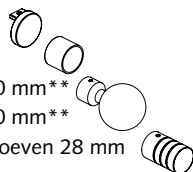

Roede lengte: cm (inclusief poelies)
Hoeveelheid: stuk(s)

Toepassing: Enkel 28 mm
Dubbel MRS/CRS 28 mm
Twee MRS systemen op een dubbele wandsteun is niet mogelijk

Standaard eindkap: Met motor- en retourpoelie

Optioneel:

CRS Vlakke Eindkap 28 mm
CRS Eindkap 28 mm
MRS/CRS Eindknop rond 60 mm**
MRS/CRS Eindknop rond 70 mm**
MRS/CRS Eindkap met 3 groeven 28 mm

Wit Goud RVS RVS-PC Antiek-PC Antraciet-PC Taupe-PC Zwart-PC