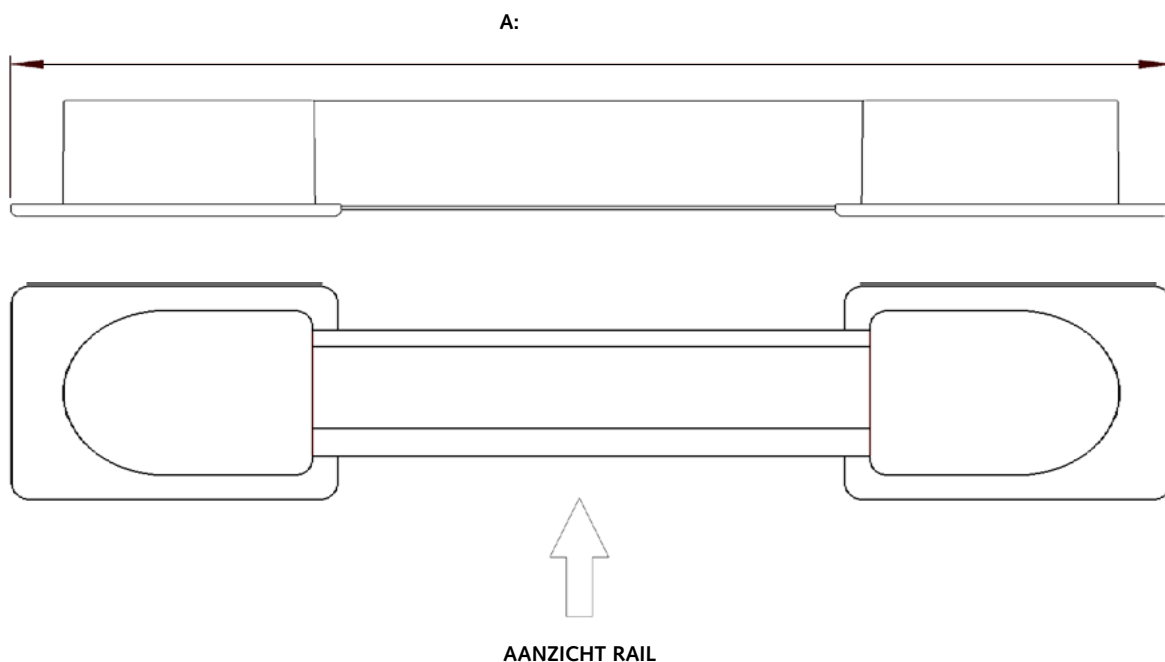

PLAFOND NIET FREZEN, WACHT TOT HET COMPLETE SYSTEEM GELEVERD IS!

Maten van uiteinde afdekkap poelie tot en met uiteinde flens inbouwprofiel

Vul hier de juiste maten in:

A

Maten in mm!

Datum + handtekening
voor akkoord: