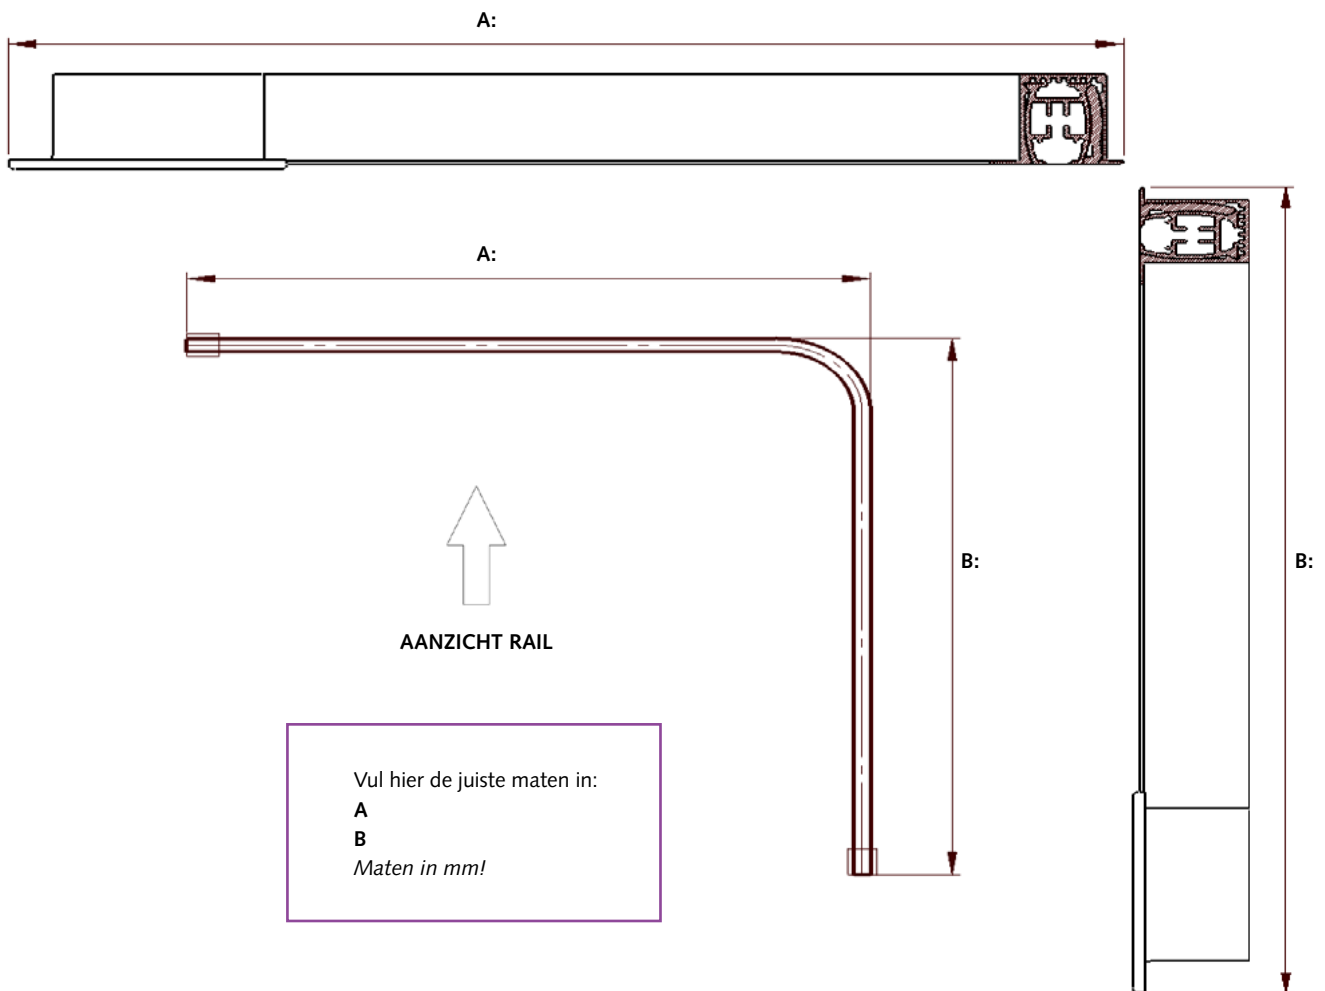

Maten van uiteinde afdekkap poelie tot en met uiteinde flens inbouwprofiel

Datum + handtekening
voor akkoord:

KIES DE JUISTE SITUATIE EN VUL ALLE VELDEN OP HET FORMULIER IN.

SITUATIE 2/5

Bedrijfsnaam:
Klantnaam:
Klantnummer:
Uw referentie / commissie:
Orderdatum: