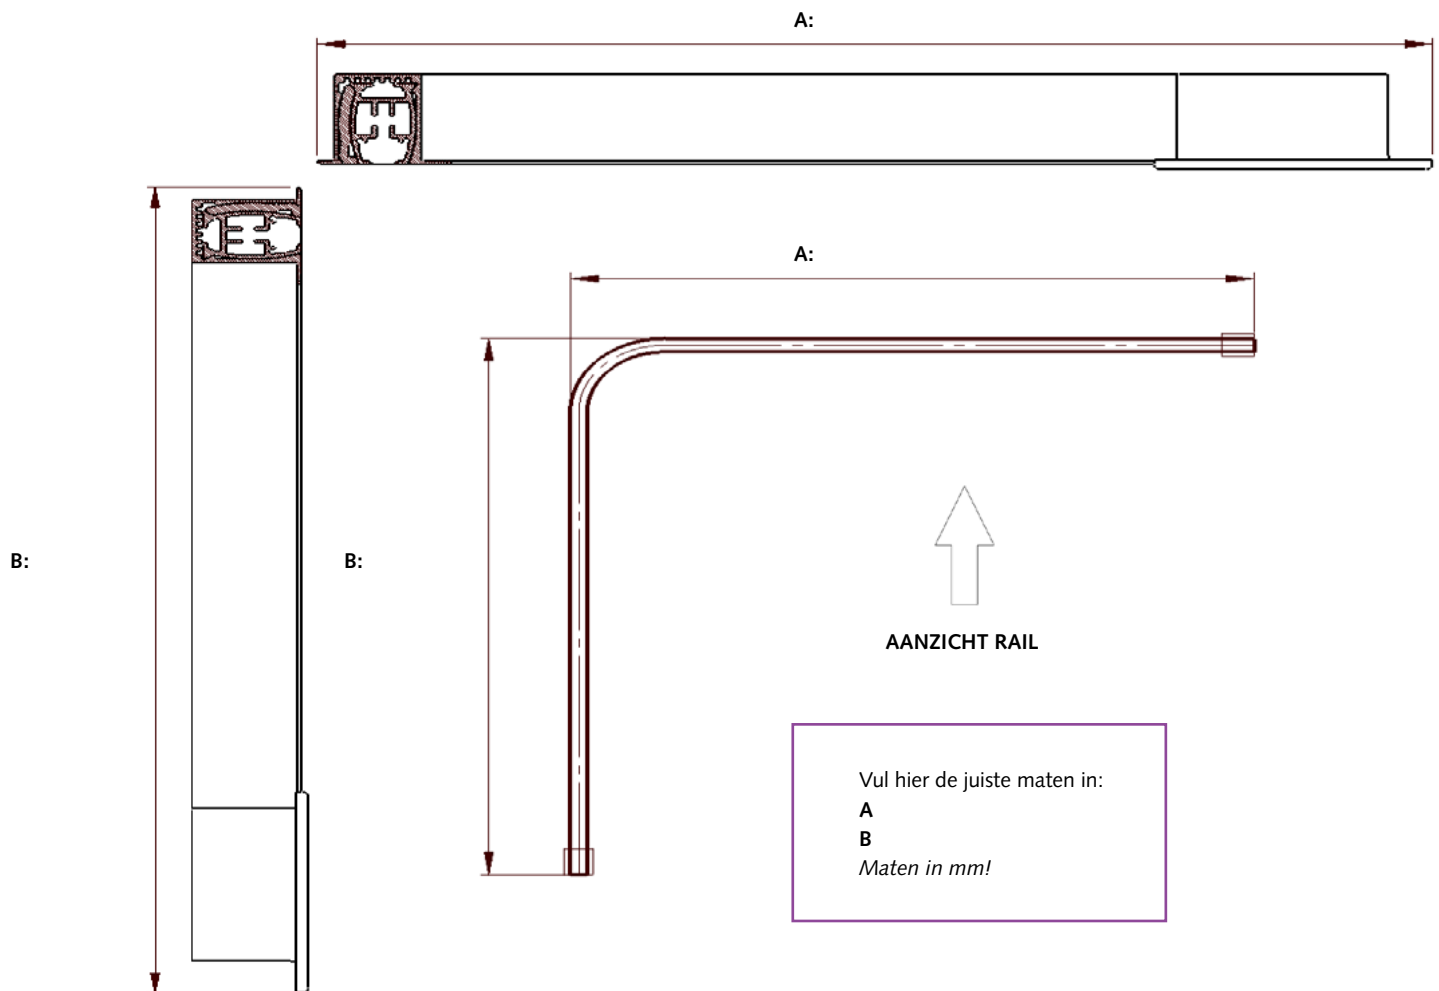

KIES DE JUISTE SITUATIE EN VUL ALLE VELDEN OP HET FORMULIER IN.

SITUATIE 2/5

Bedrijfsnaam:
Klantnaam:
Klantnummer:
Uw referentie / commissie:
Orderdatum:

Tip Forest:

PLAFOND NIET FREZEN, WACHT TOT HET COMPLETE SYSTEEM GELEVERD IS!

Maten van uiteinde afdekkap poelie tot en met uiteinde flens inbouwprofiel

Datum + handtekening
voor akkoord: