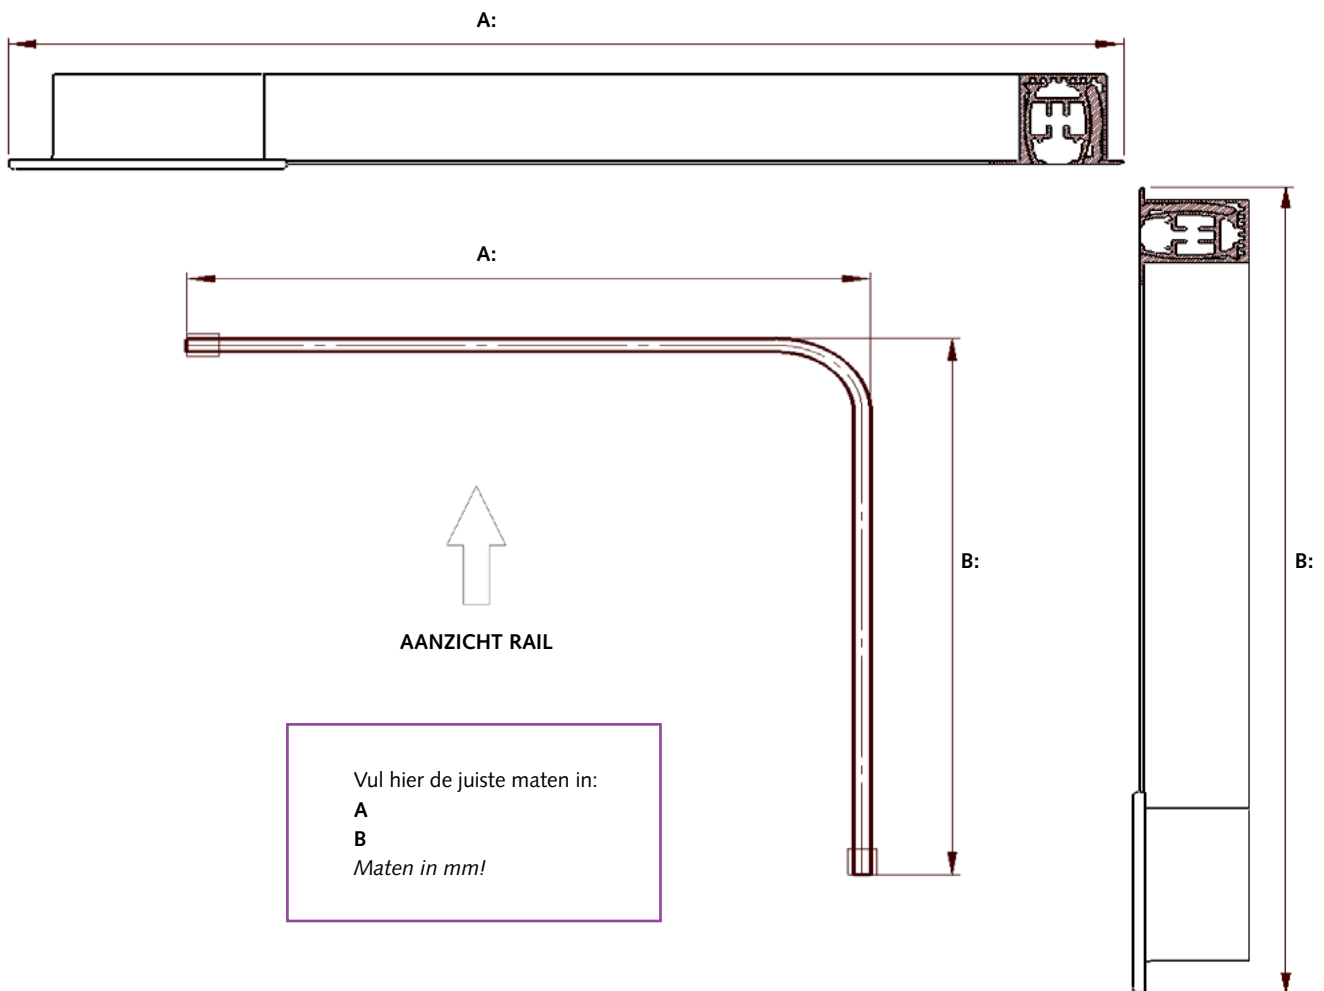

Maten van uiteinde afdekkap poelie tot en met uiteinde flens inbouwprofiel

Datum + handtekening
voor akkoord:

KIES DE JUISTE SITUATIE EN VUL ALLE VELDEN OP HET FORMULIER IN.

SITUATIE 2/5

Bedrijfsnaam:
Klantnaam:
Klantnummer:
Uw referentie / commissie:
Orderdatum: