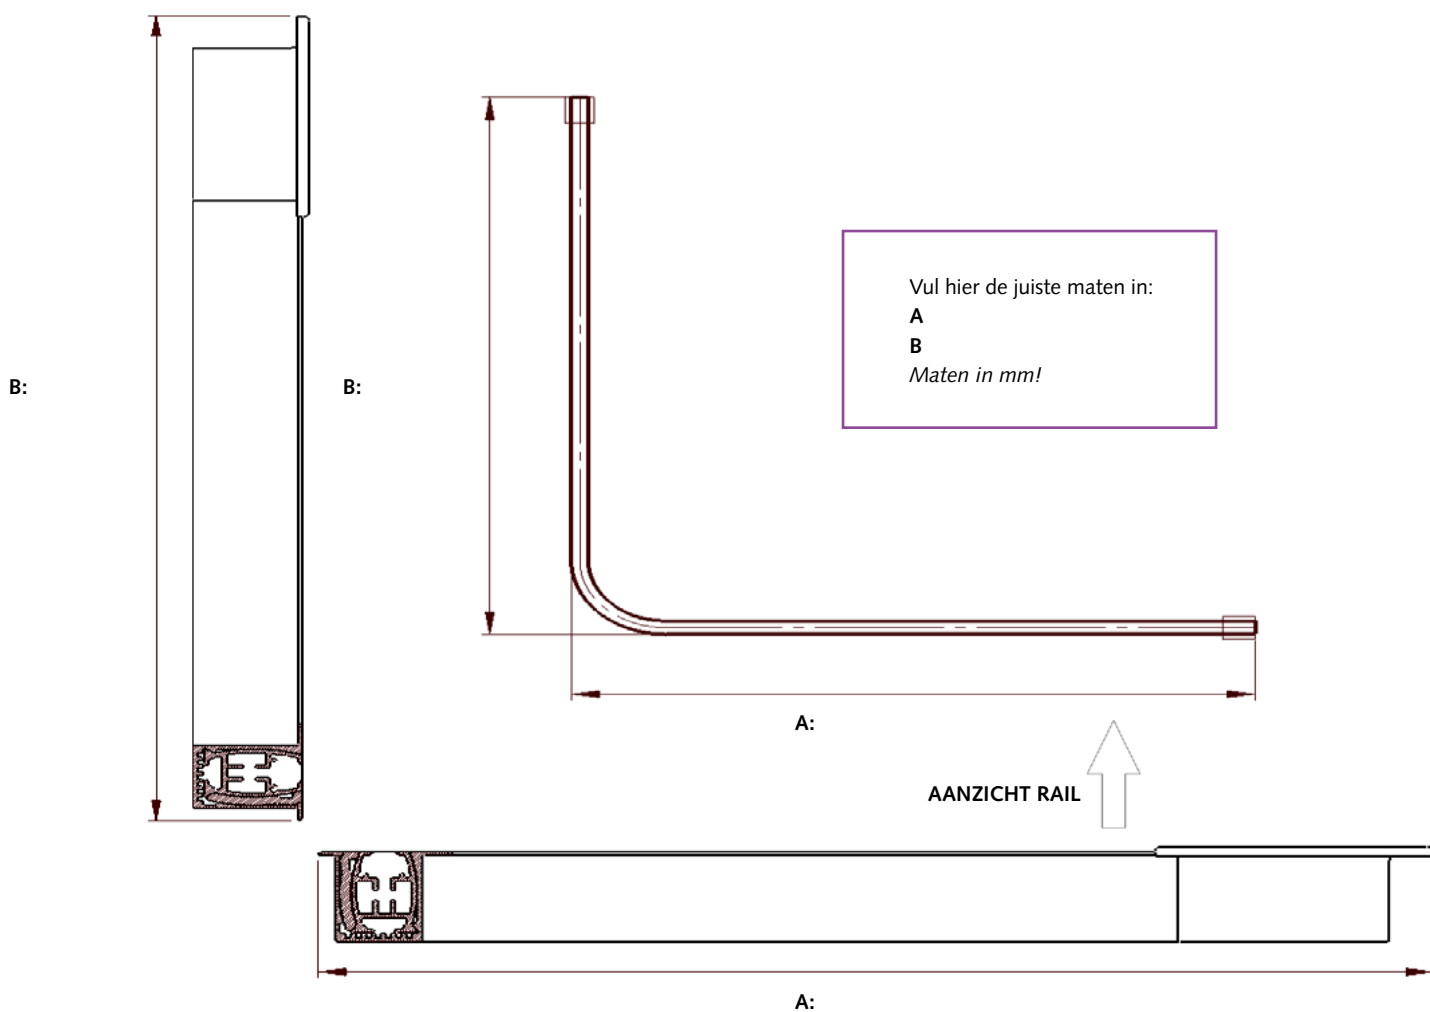

Klantnummer:

Uw referentie / commissie:

Orderdatum:

Tip Forest:

PLAFOND NIET FREZEN, WACHT TOT HET COMPLETE SYSTEEM GELEVERD IS!

Maten van uiteinde afdekkap poelie tot en met uiteinde flens inbouwprofiel

Datum + handtekening
voor akkoord: