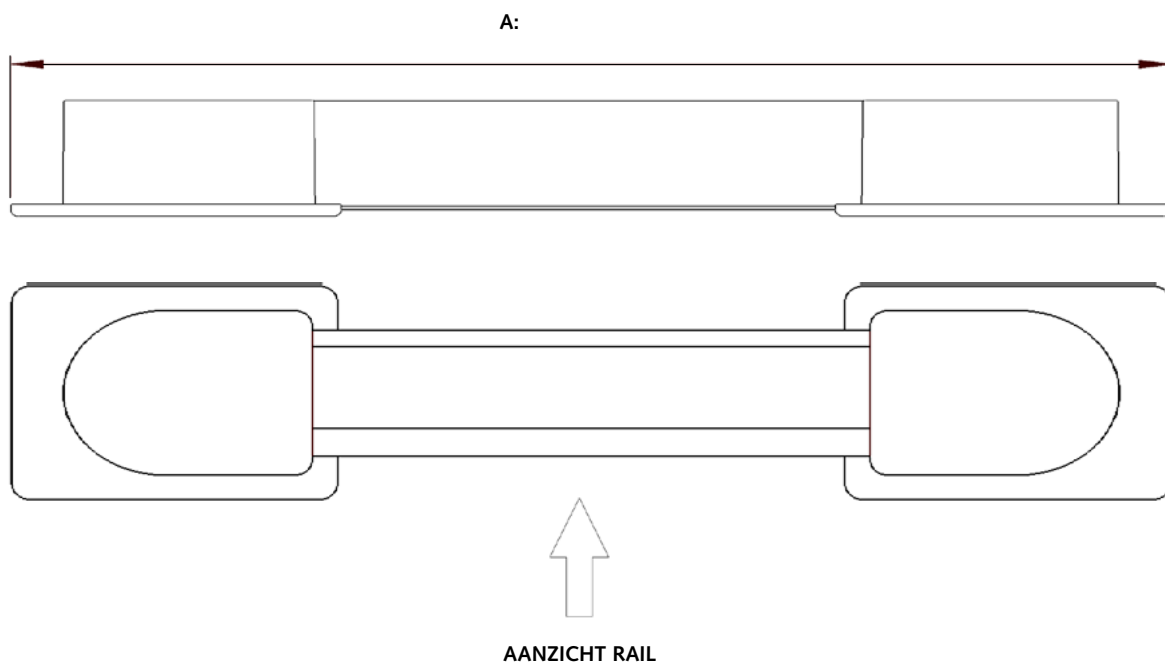

PLAFOND NIET FREZEN, WACHT TOT HET COMPLETE SYSTEEM GELEVERD IS!

Maten van uiteinde afdekkap poelie tot en met uiteinde flens inbouwprofiel

Vul hier de juiste maten in:

A

Maten in mm!

Datum + handtekening
voor akkoord: