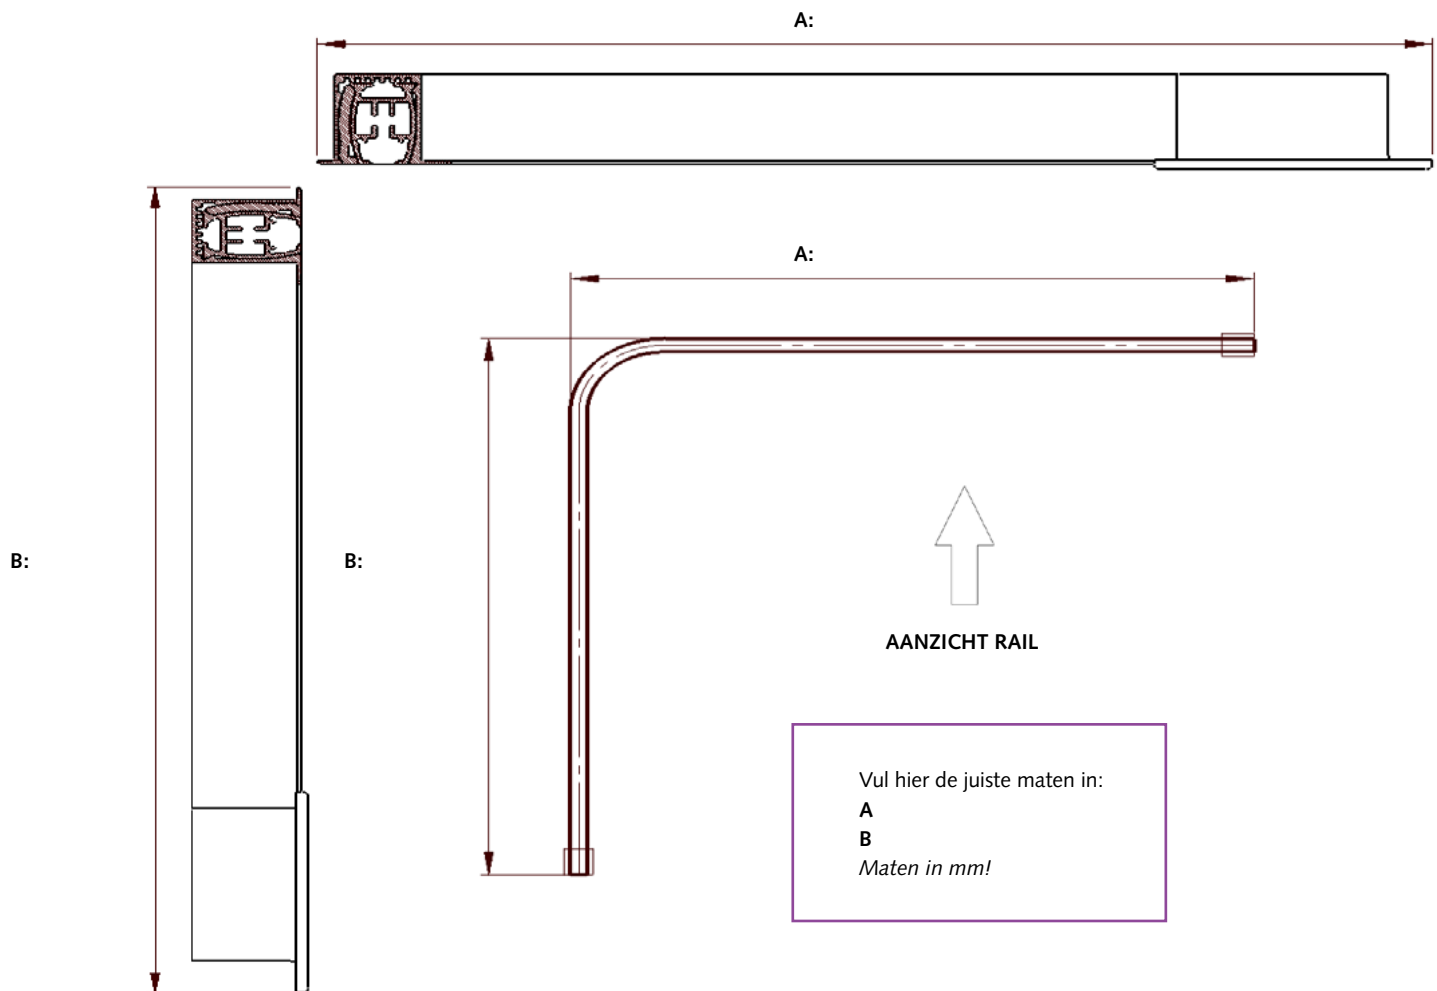

KIES DE JUISTE SITUATIE EN VUL ALLE VELDEN OP HET FORMULIER IN.

SITUATIE 2/5

Bedrijfsnaam:
Klantnaam:
Klantnummer:
Uw referentie / commissie:
Orderdatum:

Tip Forest:

PLAFOND NIET FREZEN, WACHT TOT HET COMPLETE SYSTEEM GELEVERD IS!

Maten van uiteinde afdekkap poelie tot en met uiteinde flens inbouwprofiel

Datum + handtekening
voor akkoord: