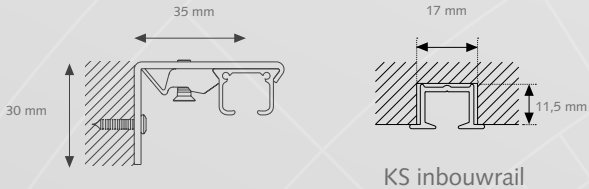

Inklikbare glijders

BUIGEN

De rail kan gebogen worden met een radius van 10 cm. Bochten met een grotere radius kunnen gebogen worden op de varioset of met het elektrisch buigapparaat. Bochten met een specifieke radius zijn op aanvraag leverbaar. Zo ook het buigen voor speciale ramen zoals erkers, bogen, cirkels enz.

BEDIENINGSMOGELIJKHEDEN

FOREST KS®

MONTAGE

Smart Klick Wandsteun

3,5 cm

6 cm

A) Min. 10 cm

A) Min. 16 cm

Er zijn diverse steunen beschikbaar. Steunen dienen om de 60 cm te worden geplaatst.

Smart Klick plafondsteun

SK Aluminium afstandsteun enkel

A) 7,5 cm

B) 6,3 cm

A) 10 cm

B) 8,8 cm

SK Aluminium afstandsteun dubbel

A) 15 cm

B) 9,2 cm

C) 4,5 cm

A) 20 cm

B) 9,2 cm

C) 9,5 cm

SK Aluminium afstandsteun drievoud

A) 25 cm