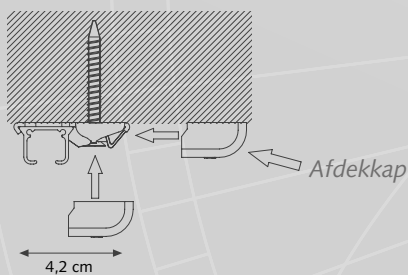

Smart Klick plafondsteun