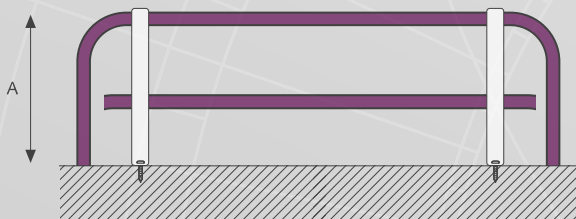

Inklikbare glijders

BUIGEN

De rail kan gebogen worden met een radius van 10 cm. Bochten met een grotere radius kunnen gebogen worden op de varioset of met het elektrisch buigapparaat. Bochten met een specifieke radius zijn op aanvraag leverbaar. Zo ook het buigen voor speciale ramen zoals erkers, bogen, cirkels enz.

BEDIENINGSMOGELIJKHEDEN

FOREST KS®

MONTAGE

Smart Klick Wandsteun

3,5 cm

6 cm

A) Min. 10 cm

A) Min. 16 cm

Er zijn diverse steunen beschikbaar. Steunen dienen om de 60 cm te worden geplaatst.

Smart Klick plafondsteun

SK Aluminium afstandsteun enkel

A) 7,5 cm

B) 6,3 cm

A) 10 cm

B) 8,8 cm

SK Aluminium afstandsteun dubbel

A) 15 cm

B) 9,2 cm

C) 4,5 cm

A) 20 cm

B) 9,2 cm

C) 9,5 cm

SK Aluminium afstandsteun drievoud

A) 25 cm