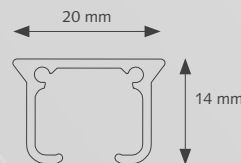

- Hoogwaardig en efficiënt, handbediend gordijnrailsysteem.
- Eenvoudig en snel te monteren met de Smart Klick plafondsteun of wandsteun.
- Rail kan in zowel binnen- als buitenbocht gebogen worden met een radius van 10 cm.
- Ook te buigen in variabele radius voor speciale ramen, zoals halfronde erkers en cirkels.
- A-symmetrische, inklikbare glijders, geruisarm en UV-bestendig.
- Max. draaggewicht ± 8 kg. per meter.
- Kleuren: wit, goud, grijs, bruin, zwart, creme en beige.
- Speciale kleuren op aanvraag.
- Lengtes: 3, 4, 5, 6 en 7 meter.
- Kwaliteit rail: hoogwaardig aluminium, gepoedercoat voorzien van antifractie behandeling.
- Het Forest Easyfold systeem kan ook worden toegepast in plaats van glijders of runners.
- Ook beschikbaar als voorgeboord stucwerk/inbouw profiel om gordijnrails onopvallend te plaatsen in een verlaagd plafond

PROFIEL

- Schaal 1:1
- Gewicht: 150 gram per meter
- Aluminium Extrusie
- Maten: 14 mm x 20 mm

- 1 KS Rail
- 2 KS Glijder
- 3 KS Vertragingsglijder
- 4 KS Draai eindstop
- 5 KS Eind kap

SPECIALE RAAMDECORATIE

A) 15 cm

B) 9,2 cm

C) 4,5 cm

A) 20 cm

B) 9,2 cm

C) 9,5 cm

SK Aluminium afstandsteun drievoud

A) 25 cm