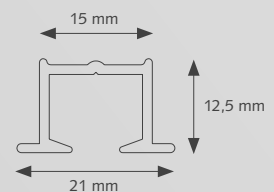

- Hoogwaardig en efficiënt, handbediend gordijnrailsysteem.
- Eenvoudig en snel te monteren met de Smart Klick plafondsteun of wandsteun.
- Rail kan in zowel binnen- als buitenbocht gebogen worden met een radius van 10 cm.
- Ook te buigen in variabele radius voor speciale ramen, zoals halfronde erkers en cirkels.
- A-symmetrische, inklikbare glijders, geruisarm en UV-bestendig.
- Max. draaggewicht ± 8 kg. per meter.
- Kleuren: wit, goud, grijs, bruin, zwart, creme en beige.
- Speciale kleuren op aanvraag.
- Lengtes: 3, 4, 5, 6 en 7 meter.
- Kwaliteit rail: hoogwaardig aluminium, gepoedercoat voorzien van antifractie behandeling.
- Het Forest Easyfold systeem kan ook worden toegepast in plaats van glijders of runners.
- Ook beschikbaar als voorgeboord stucwerk/inbouw profiel om gordijnrails onopvallend te plaatsen in een verlaagd plafond

PROFIEL

- Schaal 1:1
- Gewicht: 150 gram per meter
- Aluminium Extrusie
- Maten: 14 mm x 20 mm

- 1 KS Rail
- 2 KS Glijder
- 3 KS Vertragingsglijder
- 4 KS Draai eindstop
- 5 KS Eind kap

SPECIALE RAAMDECORATIE

A) 15 cm

B) 9,2 cm

C) 4,5 cm

A) 20 cm

B) 9,2 cm

C) 9,5 cm

SK Aluminium afstandsteun drievoud

A) 25 cm