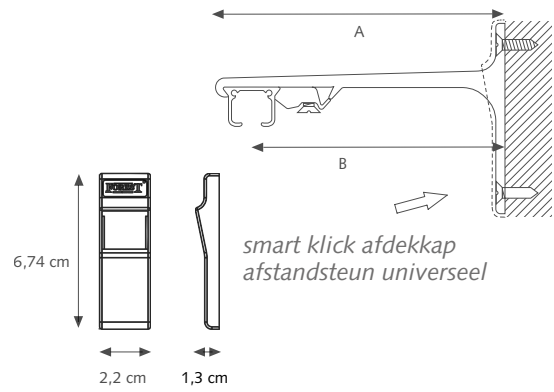

BEDIENINGSMOGELIJKHEDEN

FOREST KS®

MONTAGE

Smart Klick Wandsteun

3,5 cm

6 cm

A) Min. 10 cm

A) Min. 16 cm

Er zijn diverse steunen beschikbaar. Steunen dienen om de 60 cm te worden geplaatst.

Smart Klick plafondsteun

SK Aluminium afstandsteun enkel

A) 7,5 cm

B) 6,3 cm

A) 10 cm

B) 8,8 cm

SK Aluminium afstandsteun dubbel

A) 15 cm

B) 9,2 cm

C) 4,5 cm

A) 20 cm

B) 9,2 cm

C) 9,5 cm

SK Aluminium afstandsteun drievoud

A) 25 cm