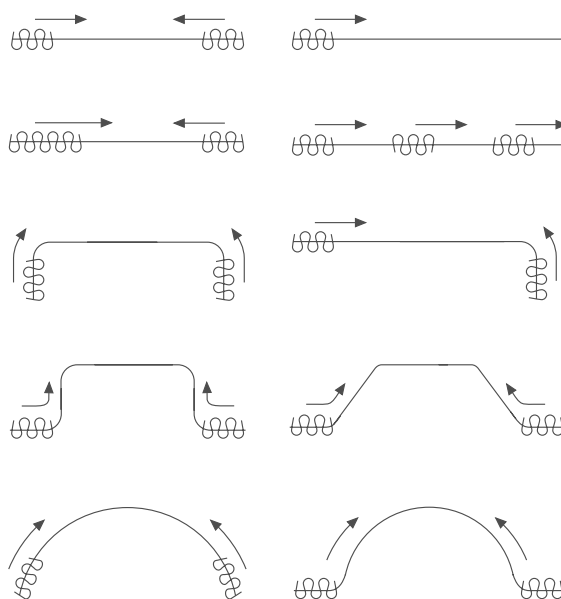

BEDIENINGSMOGELIJKHEDEN