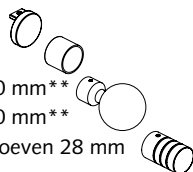

Roede lengte:                                      cm (inclusief poelies)  
Hoeveelheid:                                      stuk(s)

Toepassing:                      Enkel 28 mm  
   Dubbel MRS/CRS 28 mm  
   Twee MRS systemen op een dubbele wandsteun is niet mogelijk

Standaard eindkap:                      Met motor- en retourpoelie

Optioneel:

CRS Vlakke Eindkap 28 mm  
CRS Eindkap 28 mm  
MRS/CRS Eindknop rond 60 mm\*\*  
MRS/CRS Eindknop rond 70 mm\*\*  
MRS/CRS Eindkap met 3 groeven 28 mm