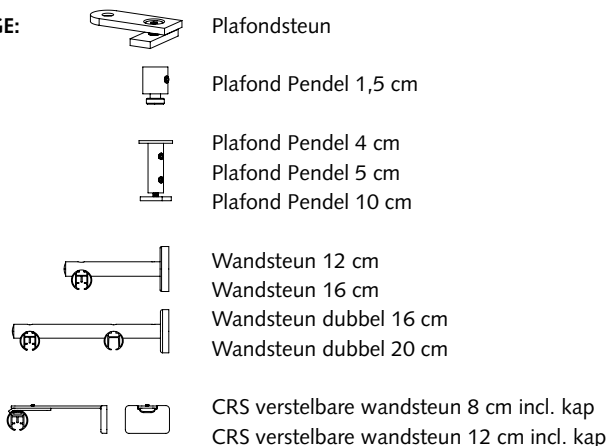

Wit
Goud
RVS
Steen grijs-PC
Antiek-PC
Antraciet-PC
Taupe-PC
Zwart

MONTAGE:

In de dag steun

Standaard aantal: < 151 cm: 2   151- 300 cm: 3   301- 450 cm: 4   > 450 cm: 5
Extra steunen: stuk(s) (indien meer steunen = meerprijs)

Bediening:

Geen
Afstandsbediening Forest EasyTouch, 6 kanaals RF
Kanaal bediening: 1   2   3   4   5   6
Transparante wandhouder EasyTouch (optioneel): stuk(s)
Afstandsbediening Diamond Sense, 2 - 15 kanaals RF, incl. wandhouder
Kanaal bediening: 1   2   3   4   5
6   7   8   9   10
11   12   13   14   15
Wandschakelaar, 2-kanaals
Kanaal bediening: 1   2
Wifi Dongle (Forest connect app)***
Wireless Connector****
Forest Smart Plug (icm Forest Wireless Connector)
Schemersensor (KlikAanKlikUit draadloos)
AC Control Set (voor Domotica)
Click On Multi Ontvanger (nodig om Diamond Sense / wandschakelaar te kunnen koppelen met Shuttle Z-Wave)

Wit + aantal   Zwart + aantal

*** Kan niet in combinatie met Shuttle iOn.
**** Voor Domotica of third-party app (extreme smart plug benodigd)

Verzoeken:

Verwachte productietijd: na datum ontvangst order, 10 werkdagen. Indien aantal > 20 stuks, in overleg.

Stuur het volledig ingevulde formulier naar uw Forest dealer.
De klant is verantwoordelijk voor het verstrekken van volledige en correcte informatie op het bestelformulier om zo levering van het gewenste gordijnrail systeem te kunnen garanderen. Bij vragen neem contact op met uw Forest dealer.

Onze meest recente bestelformulieren staan online.
Scan of klik op de QR-code en check voor het meest recente bestelformulier.

Tip Forest:

Wij adviseren aan de motorzijde de gordijnstof 20 cm breder te maken dan berekend, zodat de stof de motor zal bedekken.