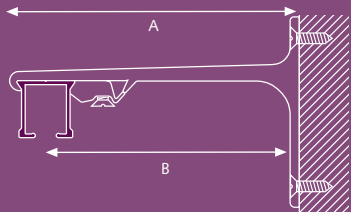

Buigen

De rail kan gebogen worden in elke richting met een radius van 20 cm. Bochten met een grotere radius kunnen gebogen worden met het elektrisch buigapparaat, of zijn op aanvraag leverbaar.

(Zie ook gebruiksaanwijzingen voor desbetreffende toestellen)

Montage

SK Plafondsteun

A) Min. 20 cm

A) Min. 20 cm

Inklikbare glijders

Eenvoudig te monteren:
inklikken-positioneren-vastzetten

Montage

SK Aluminium afstandsteun enkel

A) 7,5 cm: B) 6,3 cm

A) 10 cm: B) 8,8 cm

SK Aluminium afstandsteun dubbel

A) 15 cm: B) 9,2 cm, C) 4,5 cm

A) 20 cm: B) 9,2 cm, C) 9,5 cm

SK Aluminium afstandsteun drievoud

25 cm

Andere steunen zijn beschikbaar. Steunen dienen om de 60 cm geplaatst te worden.

Kleuren uit voorraad leverbaar

Vul de artikelnummers aan met de kleurcode.

01 wit, 02 goud, 03 zilver, 05 bruin, 06 zwart

Speciale kleuren op aanvraag.

CS Rail

Aluminium gechromateerd, gepoedercoat. Lengtes: 3,66 m, 4,27 m, 4,88 m en 6,10 m.