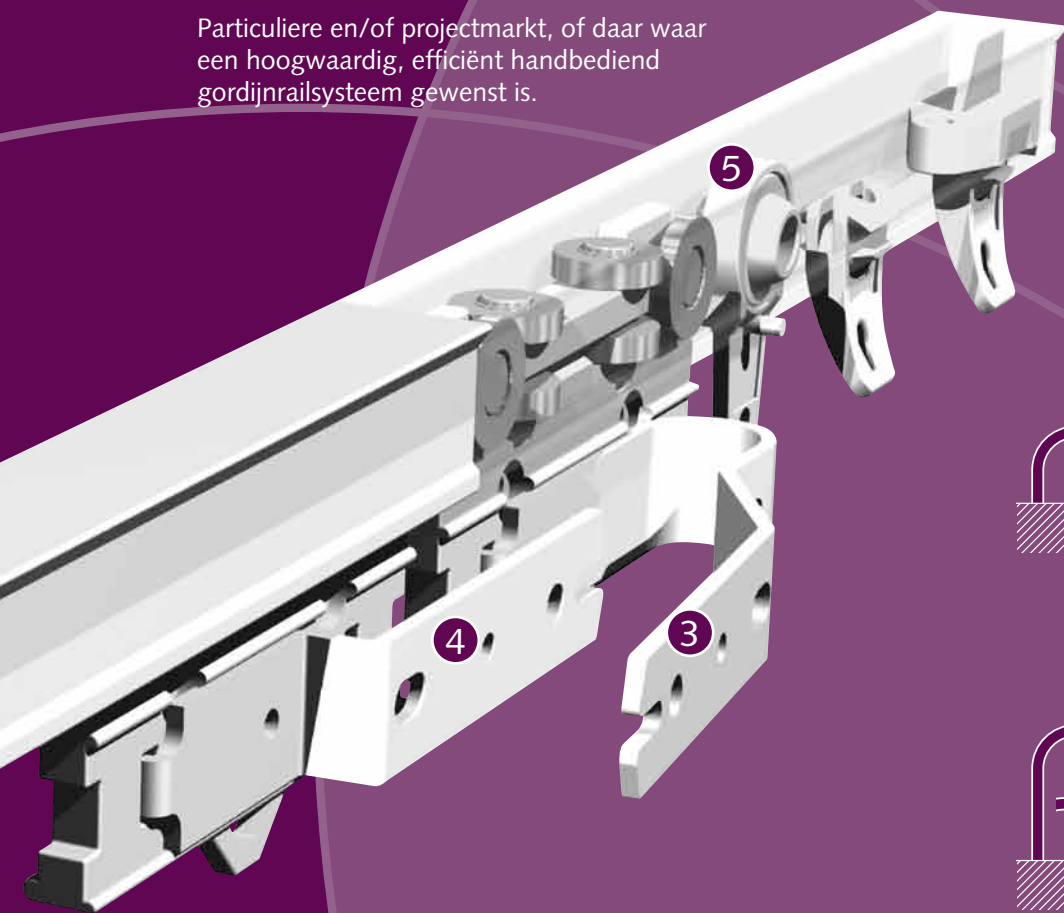

Te gebruiken in

Particuliere en/of projectmarkt, of daar waar een hoogwaardig, efficiënt handbediend gordijnrailsysteem gewenst is.

- ① CS Rail
- ② CS Glijder
- ③ CS Overschuifglijder
- ④ CS Voorloper
- ⑤ CS Kogelgelagerde runner
- ⑥ CS Eindkap

Buigen

De rail kan gebogen worden in elke richting met een radius van 20 cm. Bochten met een grotere radius kunnen gebogen worden met het elektrisch buigapparaat, of zijn op aanvraag leverbaar.