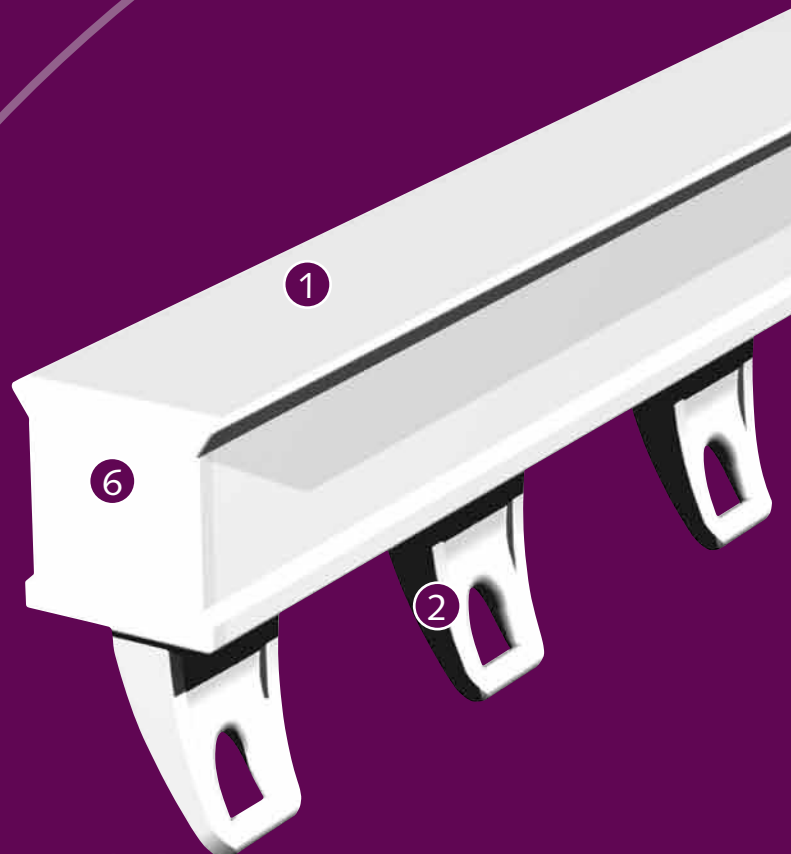

FOREST

DRAPERY HARDWARE

GS[®]
Contract System

Product informatie

- Projectrail, handbediend voor alle typen zware gordijnen.
- Eenvoudig en snel te monteren met de Smart Klick plafondsteun of wandsteun.
- Rail kan in zowel binnen- als buitenbocht gebogen worden met een radius van 20 cm.
- Ook te buigen in halfronde erkers met grotere radius.
- Alle KS steunen toepasbaar.
- Zware inklikbare glijders, UV-bestendig, 10 op strip.
- CS rail kan worden voorzien van kogelgelagerde runners.
- Maximum gordijngewicht \pm 15 kg. per meter.
- Kleuren: wit, zilver en bruin.
- Lengte's: 3,66 m, 4,27 m, 4,88 m en 6,10 m.
- Kwaliteit rail: aluminium gechromateerd, gepoedercoat en antifractie behandeling.
- Het Forest Easyfold systeem kan ook worden toegepast in plaats van glijders of runners.

Bedieningsmogelijkheden

Kenmerken

De stiffner wordt eerst in het gordijn gestikt, alvorens aan de CS overschuifglijder of voorloper te worden bevestigd.

Profiel

Schaal 1:1.
Gewicht: 235 gram per meter
Aluminium Extrusie
Maten: 20 mm x 20 mm