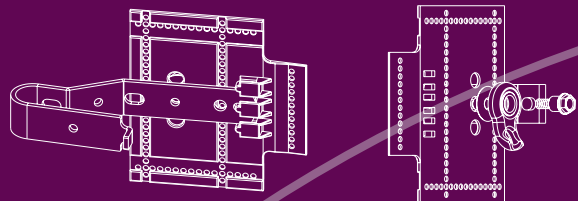

FOREST

DRAPERY HARDWARE

GS[®]
Contract System

Product informatie

- Projectrail, handbediend voor alle typen zware gordijnen.
- Eenvoudig en snel te monteren met de Smart Klick plafondsteun of wandsteun.
- Rail kan in zowel binnen- als buitenbocht gebogen worden met een radius van 20 cm.
- Ook te buigen in halfronde erkers met grotere radius.
- Alle KS steunen toepasbaar.
- Zware inklikbare glijders, UV-bestendig, 10 op strip.
- CS rail kan worden voorzien van kogelgelagerde runners.
- Maximum gordijngewicht \pm 15 kg. per meter.
- Kleuren: wit, zilver en bruin.
- Lengte's: 3,66 m, 4,27 m, 4,88 m en 6,10 m.
- Kwaliteit rail: aluminium gechromateerd, gepoedercoat en antifractie behandeling.
- Het Forest Easyfold systeem kan ook worden toegepast in plaats van glijders of runners.

Bedieningsmogelijkheden

Kenmerken

De stiffner wordt eerst in het gordijn gestikt, alvorens aan de CS overschuifglijder of voorloper te worden bevestigd.

Profiel

Schaal 1:1.
Gewicht: 235 gram per meter
Aluminium Extrusie
Maten: 20 mm x 20 mm

Buigen

De rail kan gebogen worden in elke richting met een radius van 20 cm. Bochten met een grotere radius kunnen gebogen worden met het elektrisch buigapparaat, of zijn op aanvraag leverbaar.

(Zie ook gebruiksaanwijzingen voor desbetreffende toestellen)