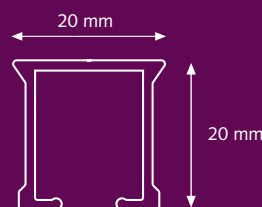

Bedieningsmogelijkheden

Kenmerken

De stiffner wordt eerst in het gordijn gestikt, alvorens aan de CS overschuifglijder of voorloper te worden bevestigd.

Profiel

Schaal 1:1.
Gewicht: 235 gram per meter
Aluminium Extrusie
Maten: 20 mm x 20 mm