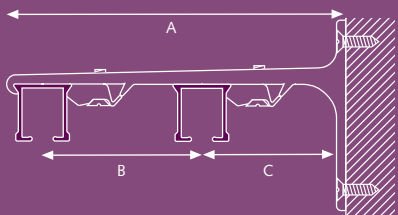

A) 7,5 cm: B) 6,3 cm

A) 10 cm: B) 8,8 cm

SK Aluminium afstandsteun dubbel

A) 15 cm: B) 9,2 cm, C) 4,5 cm

A) 20 cm: B) 9,2 cm, C) 9,5 cm

SK Aluminium afstandsteun drievoud

25 cm

Andere steunen zijn beschikbaar. Steunen dienen om de 60 cm geplaatst te worden.

Kleuren uit voorraad leverbaar

Vul de artikelnummers aan met de kleurcode.

01 wit, 02 goud, 03 zilver, 05 bruin, 06 zwart

Speciale kleuren op aanvraag.

CS Rail

Aluminium gechromateerd, gepoedercoat. Lengtes: 3,66 m, 4,27 m, 4,88 m en 6,10 m.