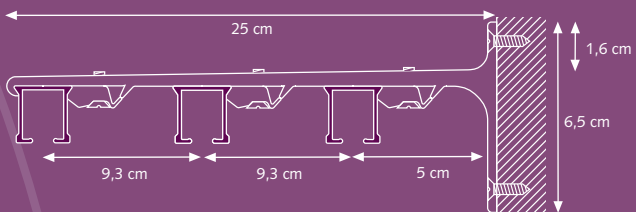

Bedieningsmogelijkheden

Kenmerken

De stiffner wordt eerst in het gordijn gestikt, alvorens aan de CS overschuifglijder of voorloper te worden bevestigd.

Profiel

Schaal 1:1.
Gewicht: 235 gram per meter
Aluminium Extrusie
Maten: 20 mm x 20 mm

A) 7,5 cm: B) 6,3 cm

A) 10 cm: B) 8,8 cm

SK Aluminium afstandsteun dubbel

A) 15 cm: B) 9,2 cm, C) 4,5 cm

A) 20 cm: B) 9,2 cm, C) 9,5 cm

SK Aluminium afstandsteun drievoud

25 cm

Andere steunen zijn beschikbaar. Steunen dienen om de 60 cm geplaatst te worden.

Kleuren uit voorraad leverbaar

Vul de artikelnummers aan met de kleurcode.

01 wit, 02 goud, 03 zilver, 05 bruin, 06 zwart

Speciale kleuren op aanvraag.

CS Rail

Aluminium gechromateerd, gepoedercoat. Lengtes: 3,66 m, 4,27 m, 4,88 m en 6,10 m.