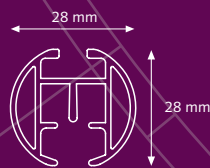

-  Goud
-  Brons
-  Mat Zwart
-  Chroom
-  Antique
-  RVS

SPECIFICATIES

- Gewicht: 480 gram/meter
- Aluminium Extrusie
- Afmetingen: 28 mm

MRS EINDKNOP GEO-KEGEL

MET GROEVEN 571610600
2/doos
Kleur: 06

MRS EINDKNOP PEROSA